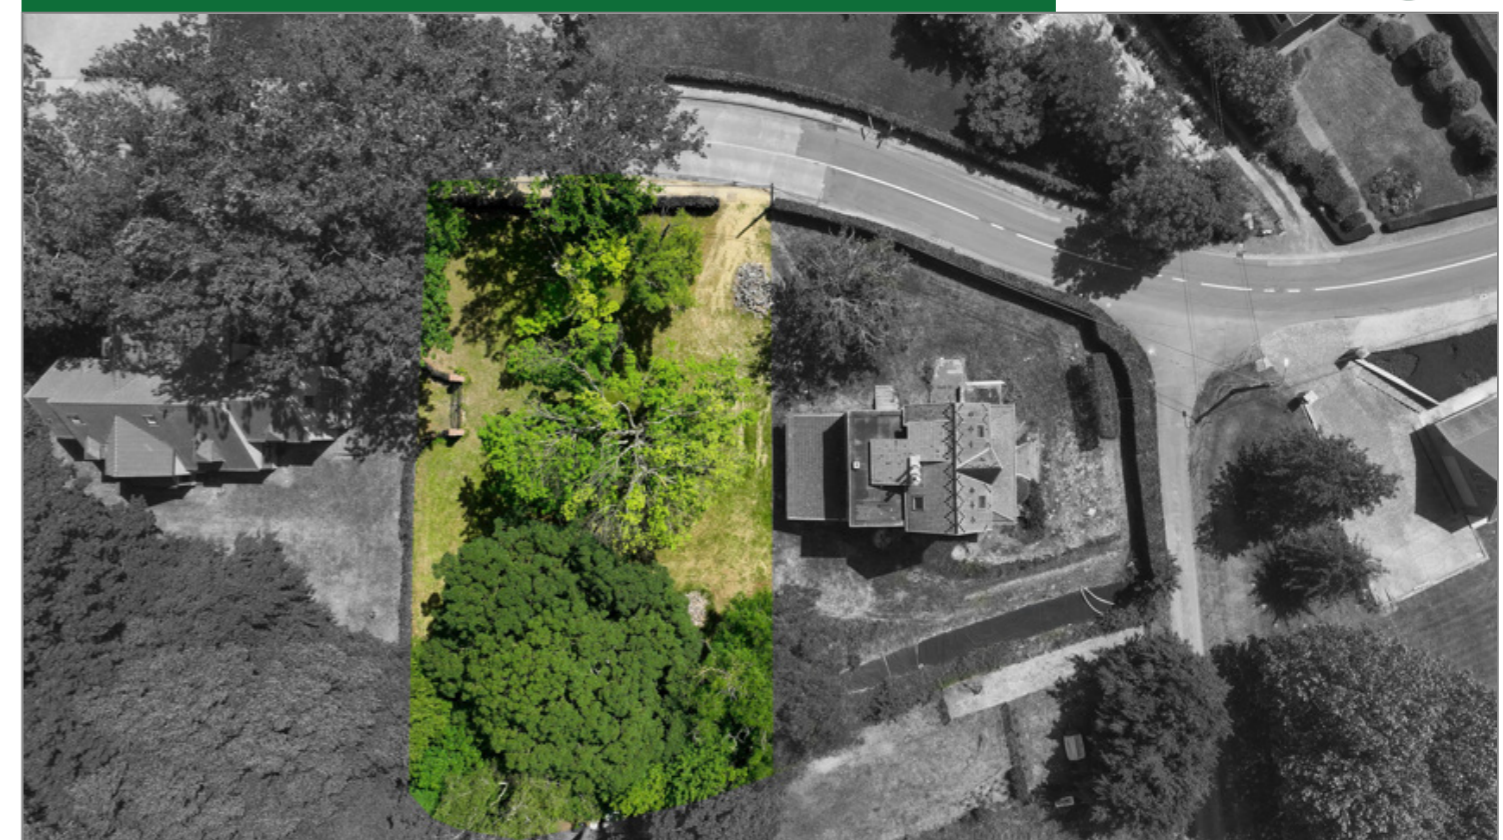

Agence immobilière 056
Rue de Menin, 400
7700 Mouscron

056/34.00.04
www.dlgroupe.com
info@cabinet056.be

www.instagram.com/dlgroupe/

www.facebook.com/agence.056