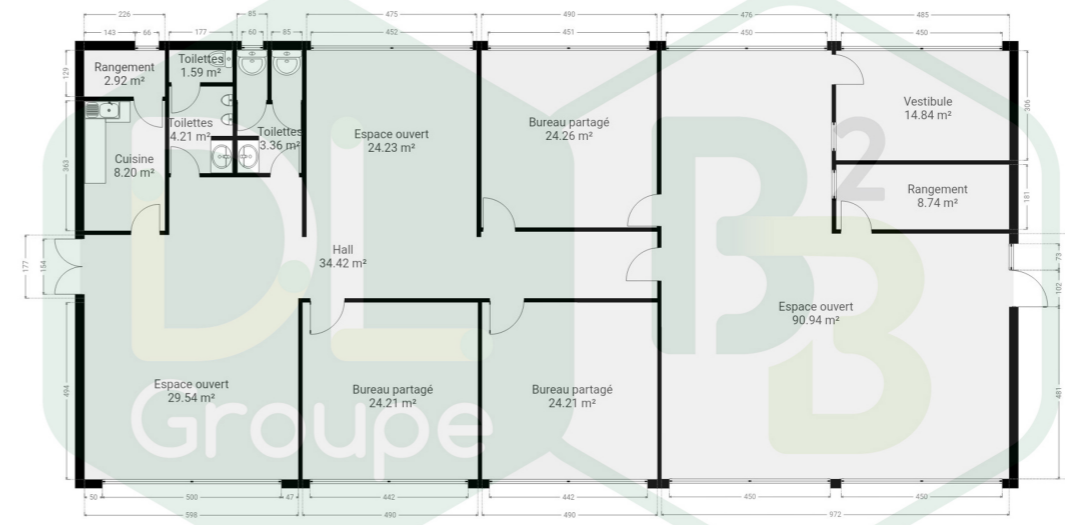

Chambre(s) à coucher

Salle(s) de bain/eau

Surface habitable
310m²

Type de chauffage

Jardin & surface

Anne de Constr.

Surface Terrain
310m²

Nbr de parking(s)

Nbr de garage(s)

Revenu cadastral
3636€

Bureaux de ± 310 m² situé en zone industrielle

Bureaux de ± 310 m² situé en zone industrielle Description : Idéalement situé dans une zone industrielle, cet immeuble de bureaux offre de nombreux espaces fonctionnels et des équipements adaptés aux besoins professionnels. L'entrée se fait par un **hall d'entrée sécurisé commun** donnant accès aux différents espaces. Le bâtiment comprend une **cuisine**, un **local technique**, des **blocs sanitaires séparés (hommes/femmes)**, ainsi que **10 espaces de travail** (bureaux, salles de réunion, etc.). Un **espace de stockage** est également disponible, avec un accès latéral au bâtiment facilitant la logistique. À l'extérieur, le bien dispose de **10 places de parking privatives**, ainsi qu'un **parking libre** à proximité. **Caractéristiques :** Compteurs séparés, châssis PVC double vitrage, chauffage central au gaz + air conditionné, excellente accessibilité en zone industrielle. **Points forts :** Bureaux lumineux et fonctionnels, nombreuses places de stationnement, emplacement stratégique, espaces de travail polyvalents et bien équipés. **Plus d'infos sur notre site Internet :** www.dlgroupe.com Publicité à caractère non contractuel et ne constituant pas une offre. Les propriétaires se réservent le droit de décision, d'acceptation ou non sur toute(s) offre(s) soumise(s) pour leur bien.