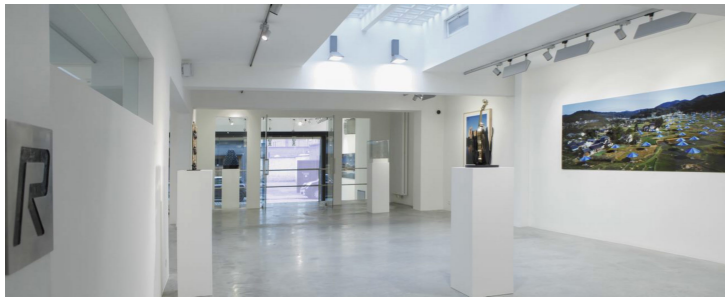

Chambre(s) à coucher	Salle(s) de bain/eau	Surface habitable 300m²	Type de chauffage	Jardin & surface
Anne de Constr.	Surface Terrain	Nbr de parking(s)	Nbr de garage(s)	Revenu cadastral

Magnifique surface de 300 m² en plein centre-ville ! Disponibilité à convenir.

Contact: Gabin Rufin - 0472/13.02.17B2B by DL GroupeSuperbe surface de 300 m² dans Tournai intra-muros, Surface commerciale impeccable, matériaux de qualité, Actuellement exploitée en galerie d'Art, cet espace mêle luminosité et raffinement en plein coeur de Tournai. Cuisine full équipée comprenant taques au gaz, réfrigérateur, lave-vaisselle, steamer, four, micro ondes, **Caractéristiques** : Surface utile : 300 m² Chauffage au gaz, Belle surface vitrée. Charges: Provision mensuelle de 300,00 € pour le précompte immobilier.