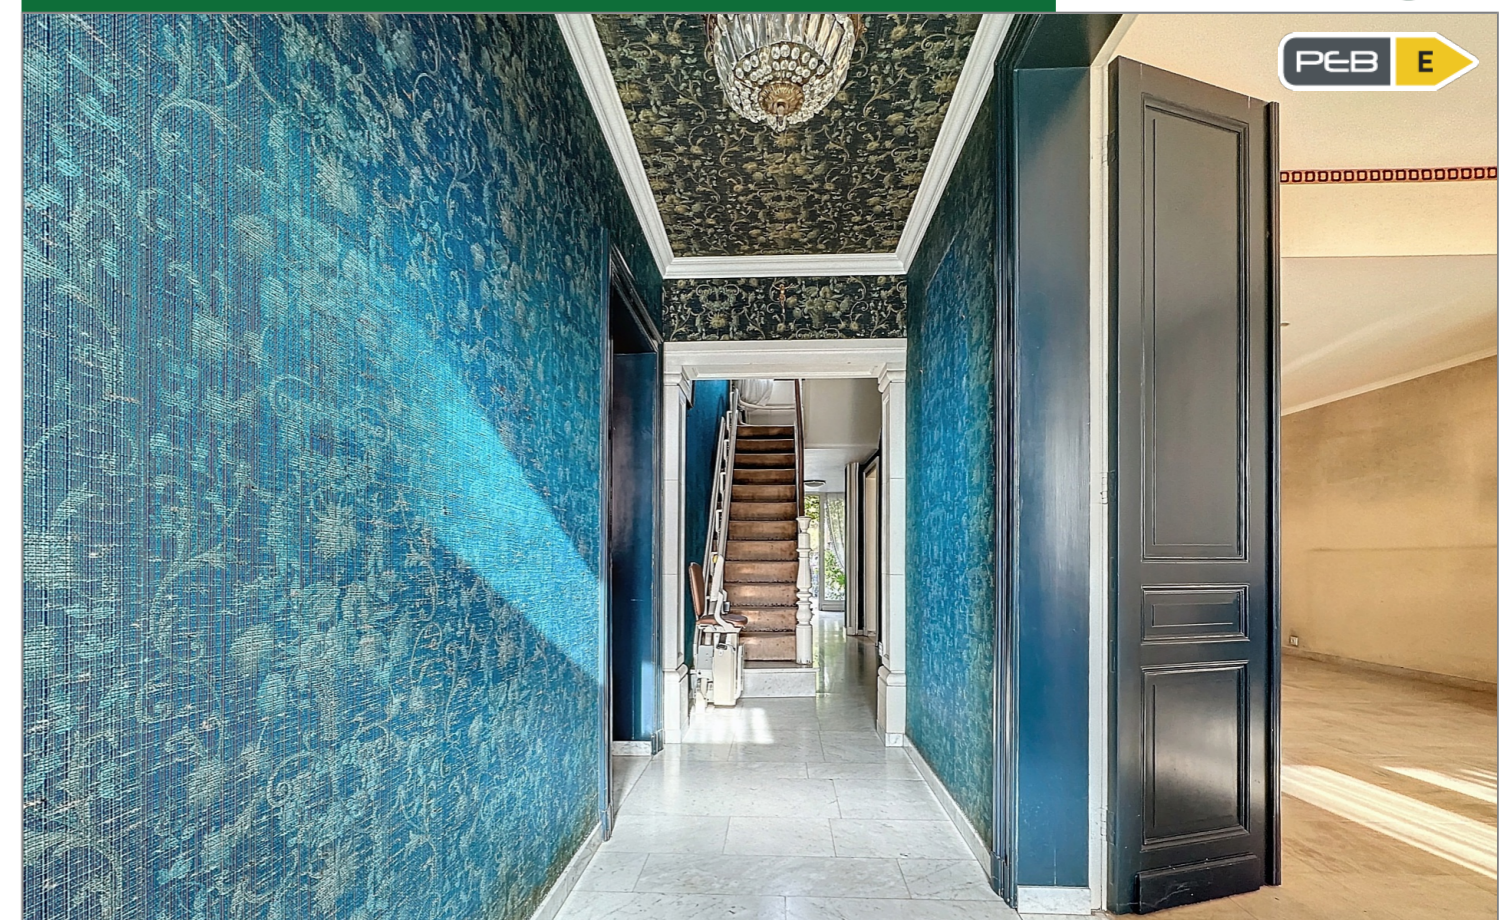

Agence immobilière 056
Rue de Menin, 400
7700 Mouscron

056/34.00.04
www.dlgroupe.com
info@cabinet056.be

www.instagram.com/dlgroupe/

www.facebook.com/agence.056