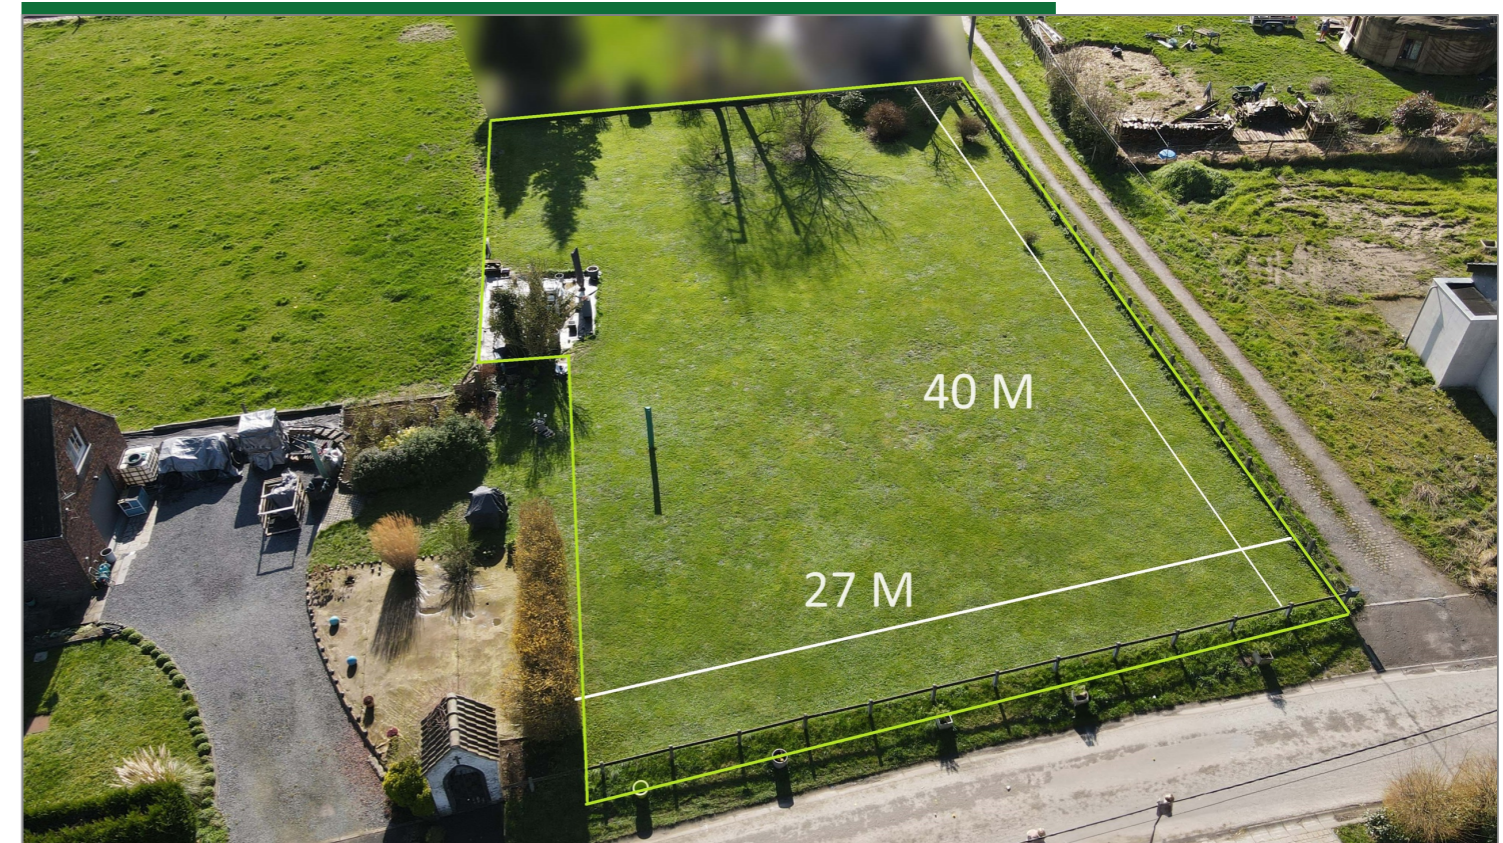

Terrain Frasnes-lez-Anvaing Arc-Ainières

longue, 11
Référence 6348904
T - 115 000€

056/34.00.04
www.dlgroupe.com
info@cabinet056.be

Agence immobilière 056
Rue de Menin, 400
7700 Mouscron

056/34.00.04
www.dlgroupe.com
info@cabinet056.be

Nbr de garage(s)

Revenu cadastral

Terrain à bâtir de 1.100m² dans un secteur prisé pour une construction individuelle.

Terrain à bâtir de +/- 1.100m² dans un secteur prisé pour une construction individuelle. Situation : au cœur de la campagne, dans une rue au calme. Entièrement clôturé. Largeur : +/- 27 m dont 21 m de façade. Profondeur : +/- 40 m TOP SECTEUR ! Excellent rapport qualité/prix Plus d'infos sur notre site Internet : www.dlgroupe.com Publicité à caractère non contractuel et ne constituant pas une offre. Les propriétaires se réservent le droit de décision, d'acceptation ou non sur toute(s) offre(s) soumise(s) pour leur bien.