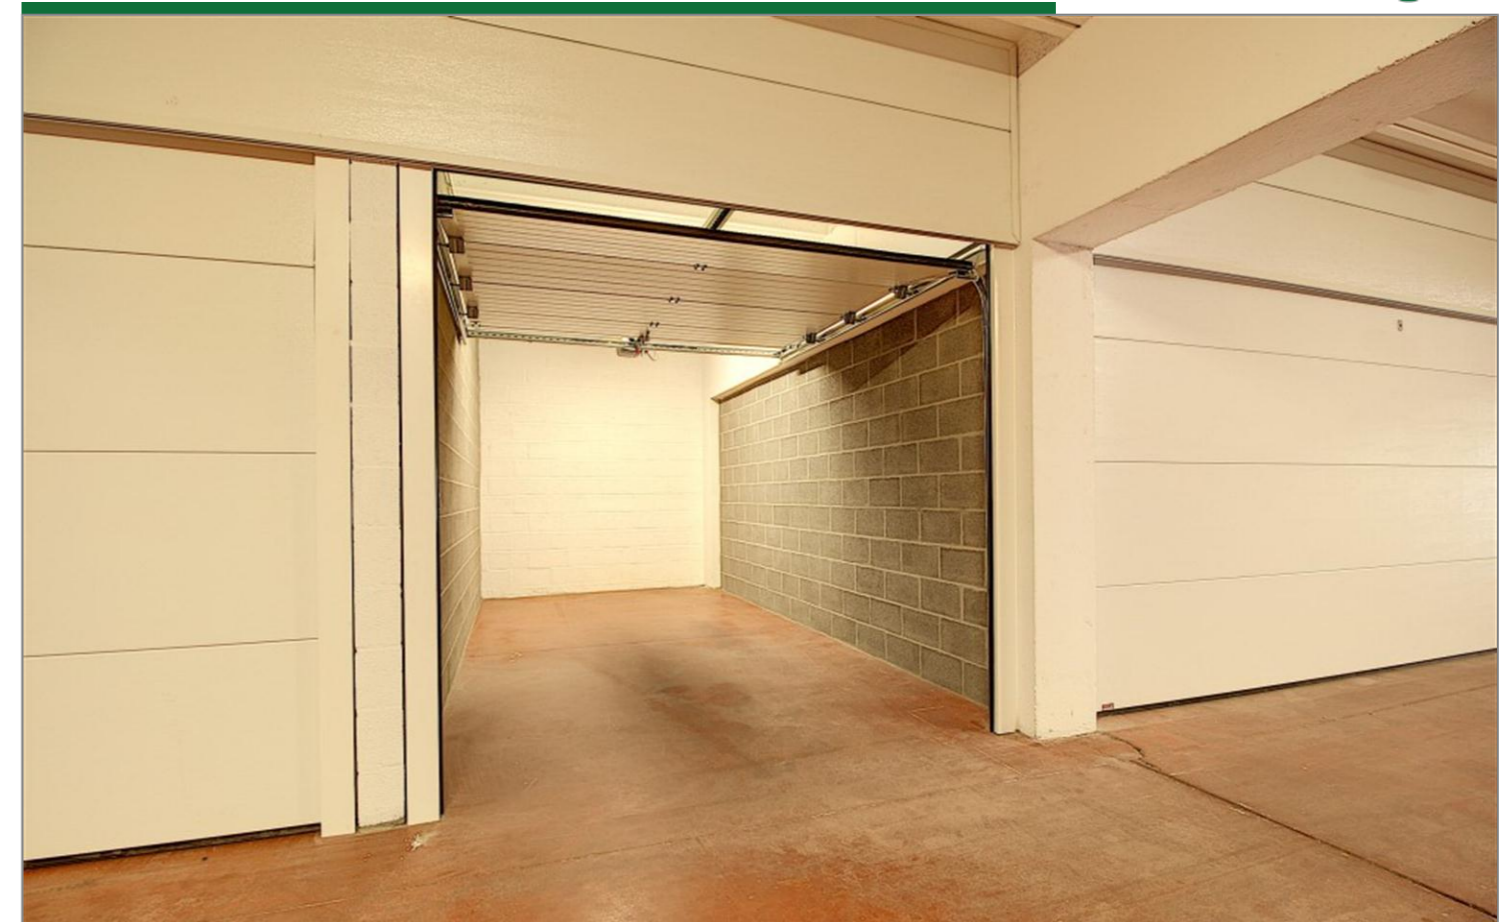

Agence immobilière 056
Rue de Menin, 400
7700 Mouscron

056/34.00.04
www.dlgroupe.com
info@cabinet056.be