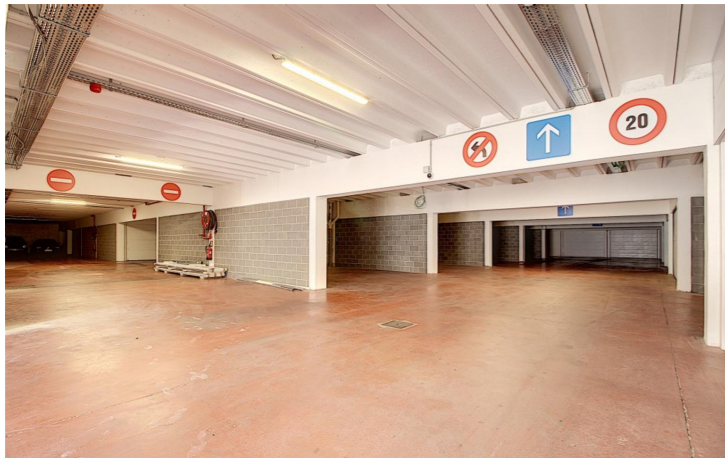

Chambre(s) à coucher

Salle(s) de bain/eau

Surface habitable
 14m²

Type de chauffage

Jardin & surface

Anne de Constr.

Surface Terrain

Nbr de parking(s)

Nbr de garage(s)

Revenu cadastral

Garage individuel de 13,95 m². Libre de suite

Garage de 13,95 m² avec porte sectionnelle motorisée dans un site sécurisé et tout neuf. Equipé d'une prise de courant. Dimensions :- profondeur max, 5,31m- largeur max, 2,63m- hauteur max, 2,15m Accès sécurisé avec vidéosurveillance 24h/24.15€ de charges/mois. Caution de 60 € pour la télécommande.