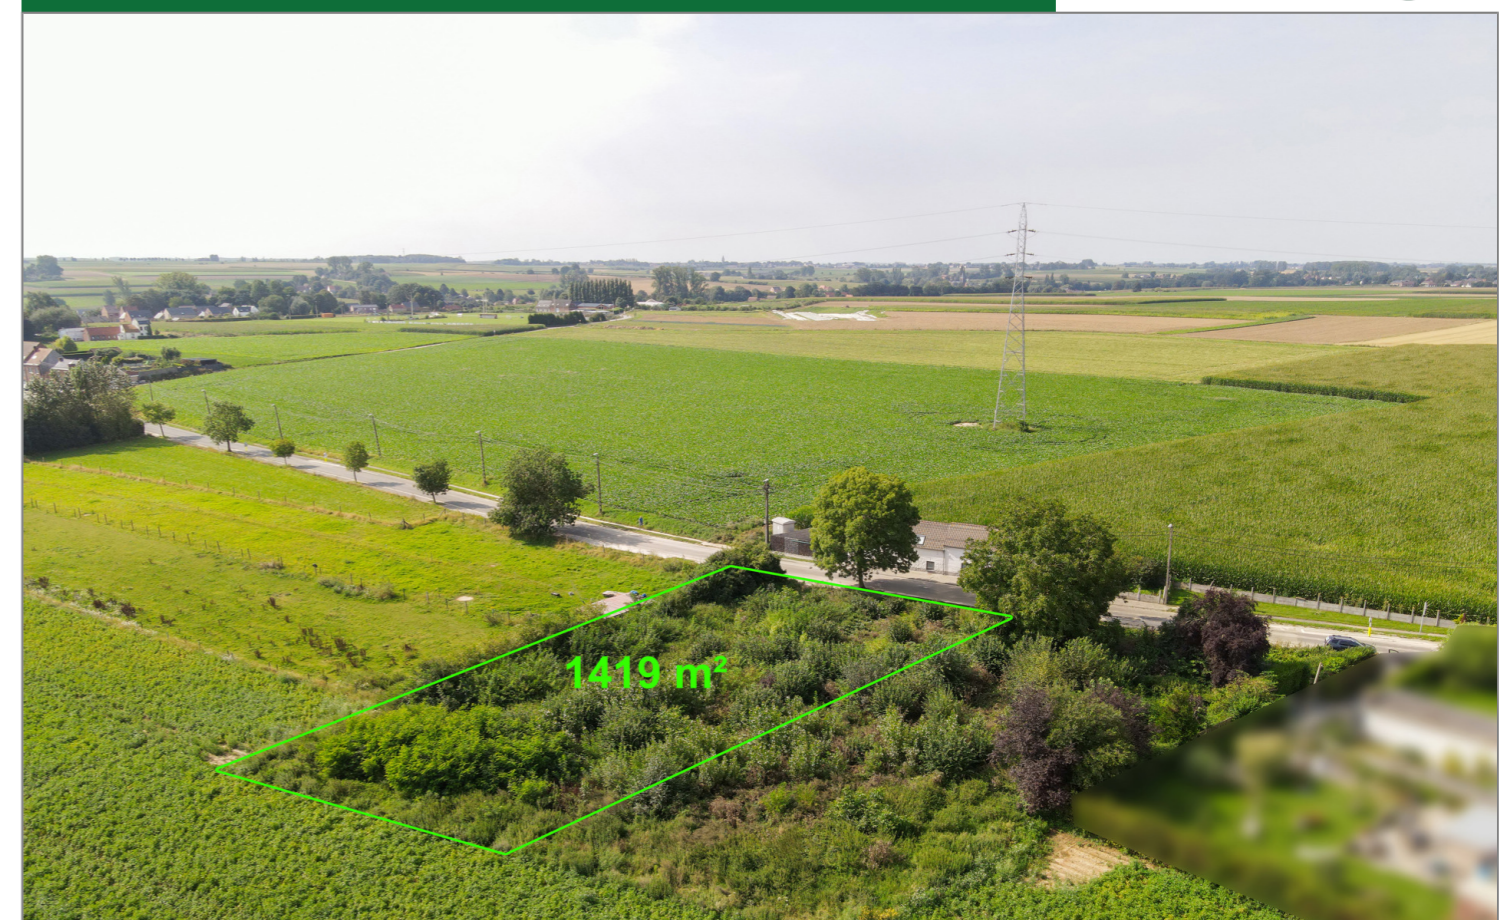

# Terrain Tournai Ere

Chaussée Romaine,  
Référence 6135526

T - 115 000€

069/66.56.56  
www.dlgroupe.com  
info@cabinet069.be

**Agence immobilière 069**  
Boulevard du Roi Albert 44  
7500 Tournai

069/66.56.56  
www.dlgroupe.com  
info@cabinet069.be

## Terrain de 1419m2 dans un secteur prisé.

**Terrain de 1419m2 dans un secteur prisé.** Situation : à 5 minutes du centre-ville. **Profondeur terrain : +/- 61 m** Terrain affecté en partie en zone d'habitat et en partie en zone d'aménagement communal concerté. Prix au m<sup>2</sup> : +/- 81€ **TOP SECTEUR ! Excellent rapport qualité/prix** Publicité à caractère non contractuel et ne constituant pas une offre. Les propriétaires se réservent le droit de décision, d'acceptation ou non sur toute(s) offre(s) soumise(s) pour leur bien.