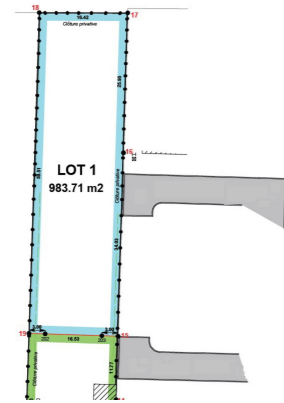

Chambre(s) à coucher	Salle(s) de bain/eau	Surface habitable	Type de chauffage	Jardin & surface
Anne de Constr.	Surface Terrain  983m²	Nbr de parking(s)	Nbr de garage(s)	Revenu cadastral

Terrain à bâtir de 983m² dans le secteur prisé d'Estaimpuis

Terrain à bâtir dans le secteur prisé d'Estaimpuis ! **Largueur du terrain : 17m** **Profondeur du terrain : 60m** Publicité à caractère non contractuel et ne constituant pas une offre. Les propriétaires se réservent le droit de décision, d'acceptation ou non sur toute(s) offre(s) soumise(s) pour leur bien.