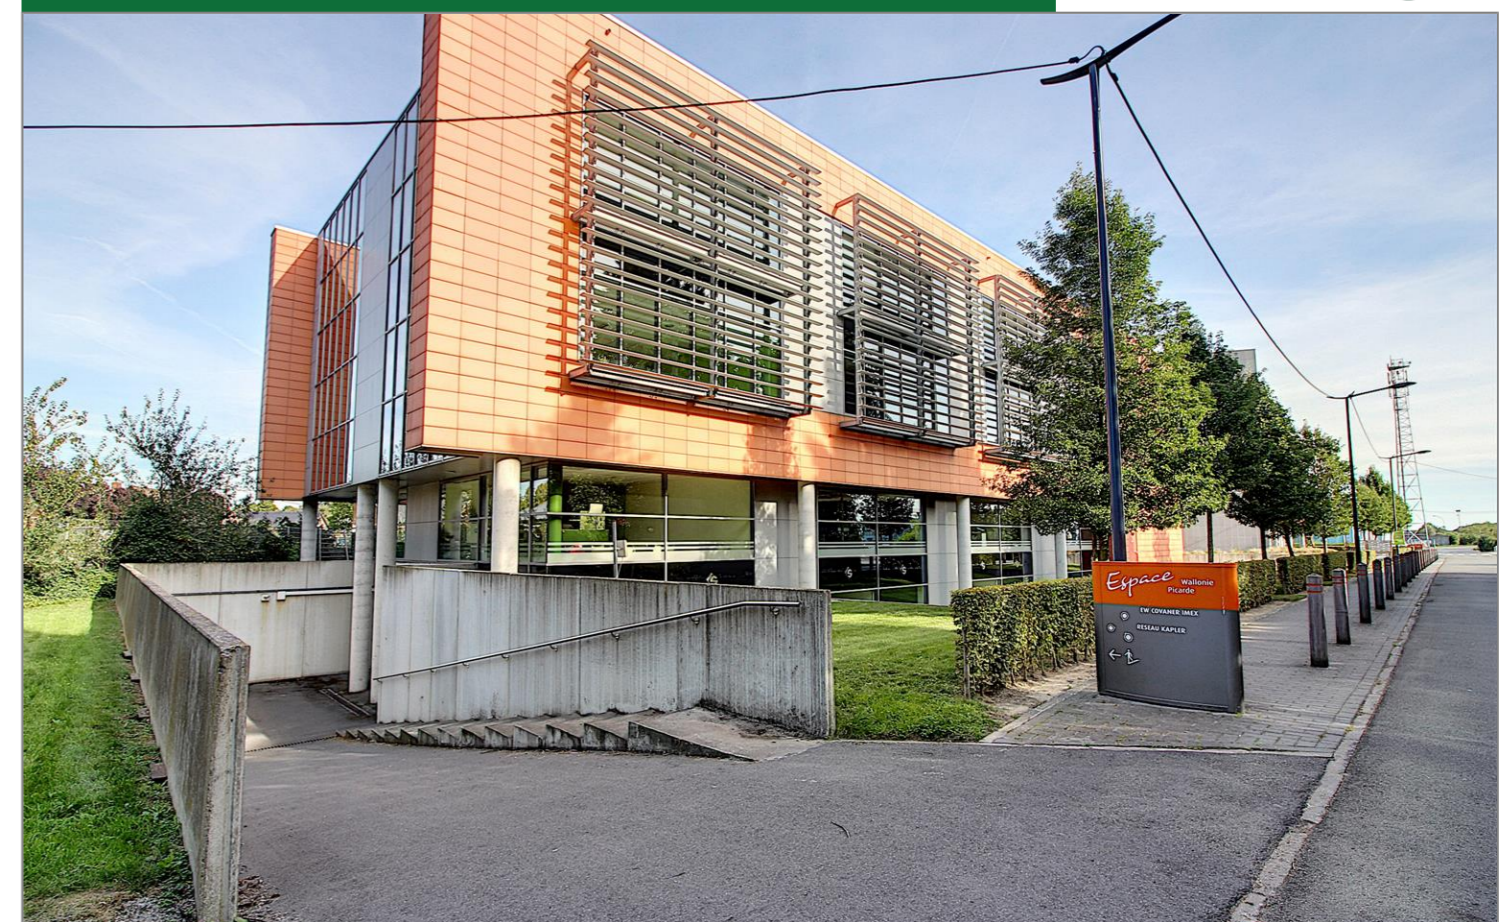

Agence immobilière 056
Rue de Menin, 400
7700 Mouscron

056/34.00.04
www.dlgroupe.com
info@cabinet056.be