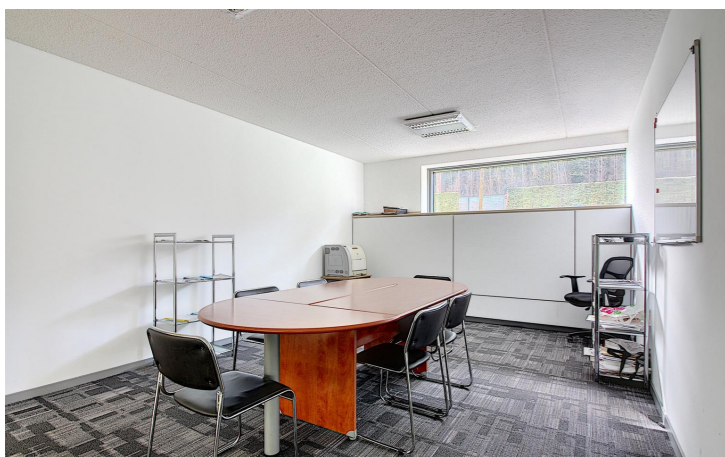

Chambre(s) à coucher	Salle(s) de bain/eau	Surface habitable  382m²	Type de chauffage	Jardin & surface
Anne de Constr.	Surface Terrain	Nbr de parking(s)	Nbr de garage(s)	Revenu cadastral

Magnifique espace bureaux d'une superficie totale de 382 m² ! Libre de suite !

Contact: Gabin Rufin - 0472/13.02.17 B2B by DL Groupe
 Magnifique espace bureaux d'une superficie totale de 382 m² ! Bâtiment comprenant : - salle "d'attente", - bureaux, - salles de réunions, - kitchenette avec frigo, double évier et meubles de rangement, - débarras. **Caractéristiques:** Thermostat individuel dans chaque bureau, Système d'alarme, Châssis en PVC double vitrage.
Charges: Provision mensuelle de 700€ pour les charges communes. Publicité à caractère non contractuel et ne constituant pas un offre. Les propriétaires se réservent le droit de décision, d'acceptation ou non sur toute(s) offre(s) soumise(s) pour leur bien.