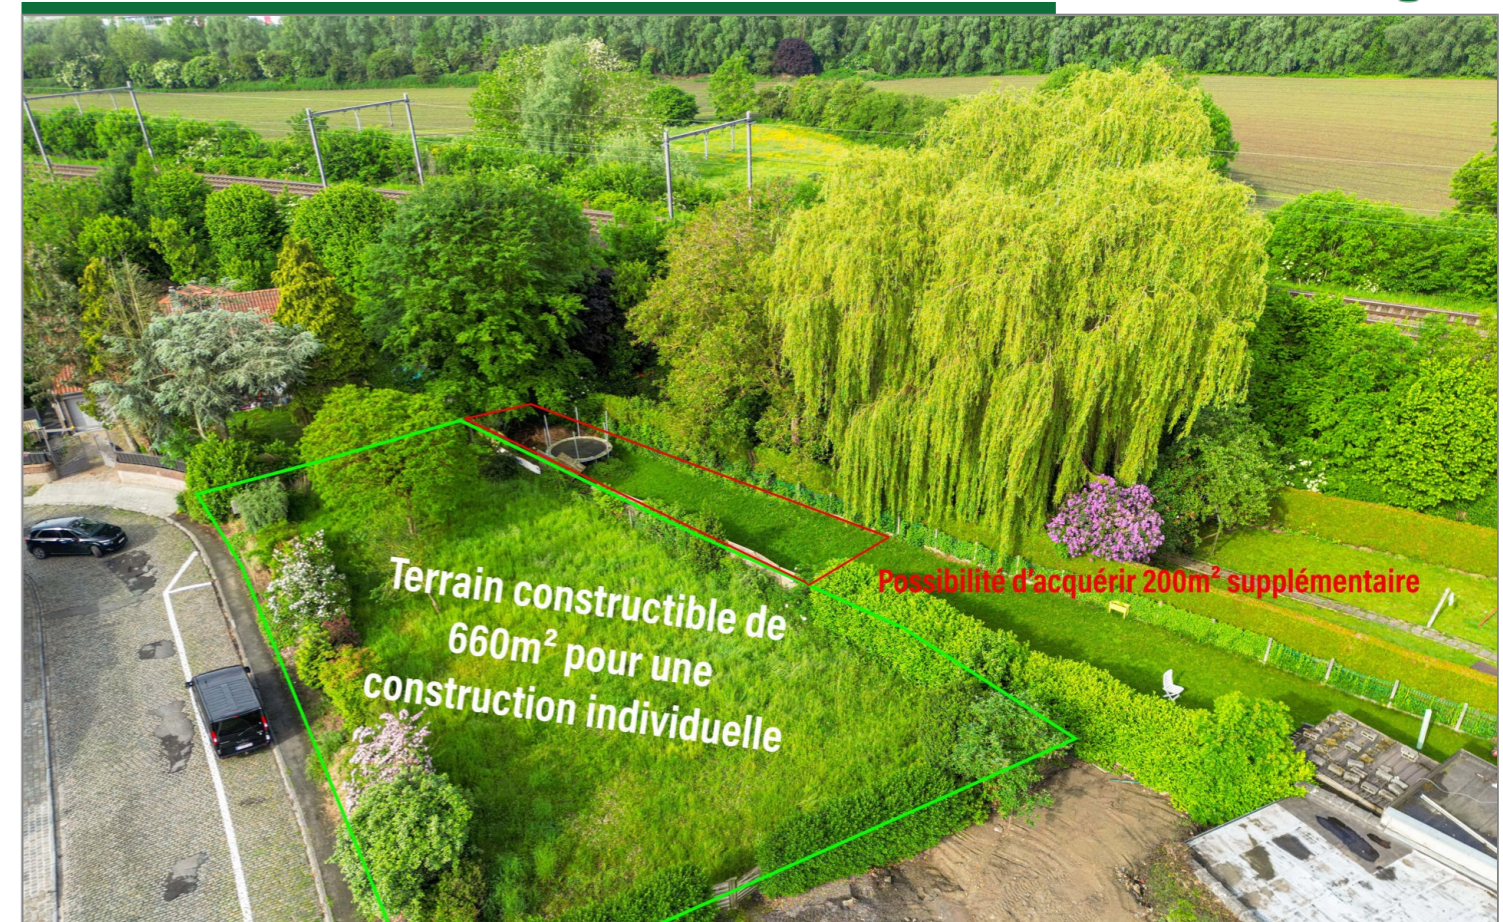

Agence immobilière 056
Rue de Menin, 400
7700 Mouscron

056/34.00.04
www.dlgroupe.com
info@cabinet056.be