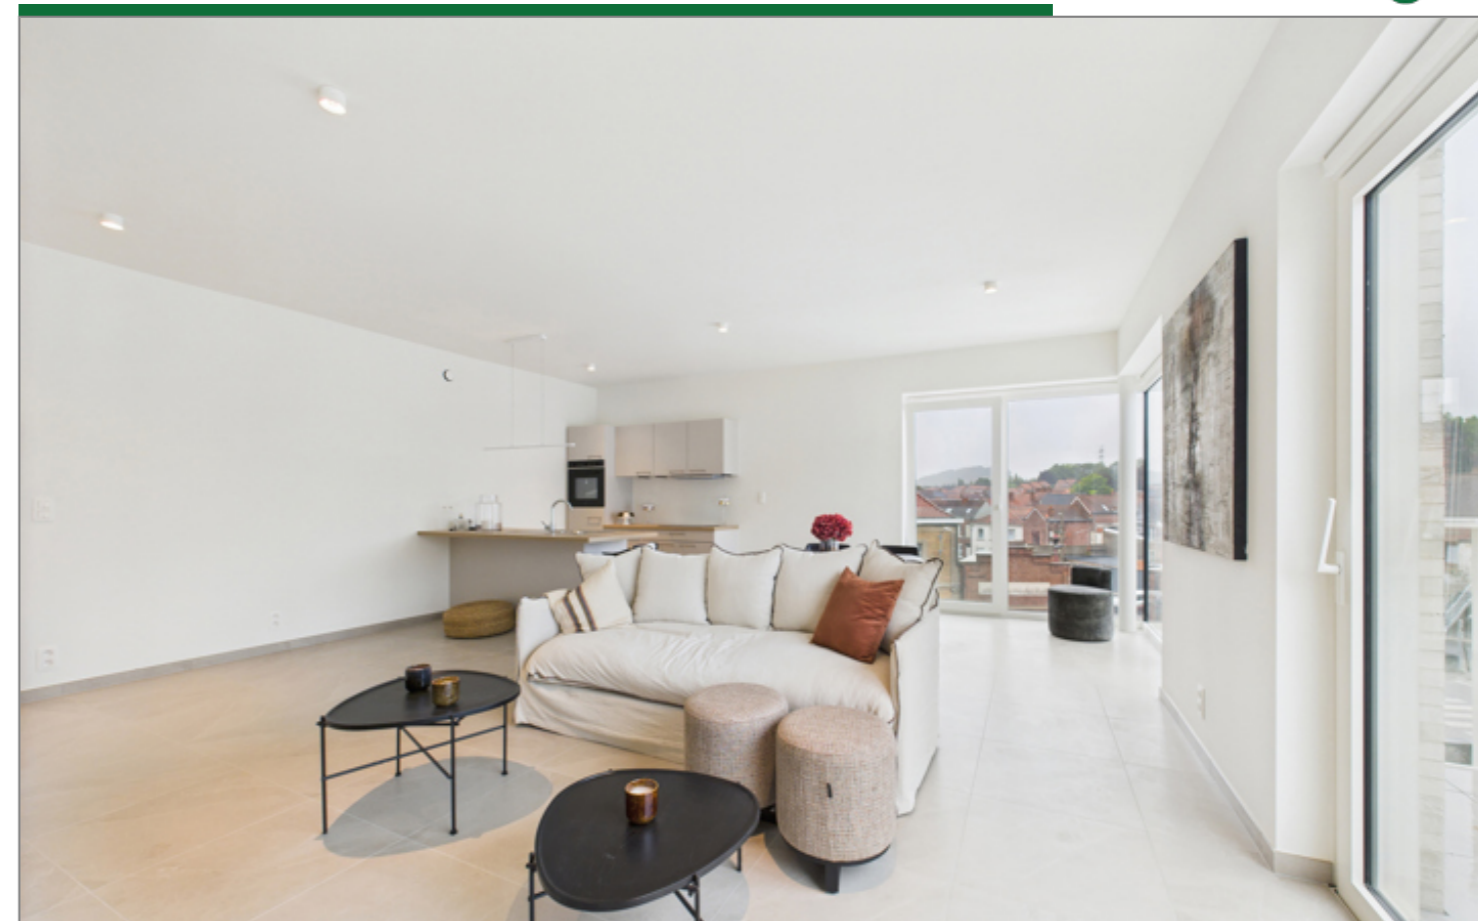

Appartement Antoing

Promenade de la Mare d`Eau

Référence O`Escaut - Côté Escaut - B.02 (OC CMA 10-04-26) AS

v - **205 000€**

056/34.00.04
www.dlgroupe.com
info@cabinet056.be

Agence immobilière 056
Rue de Menin, 400
7700 Mouscron