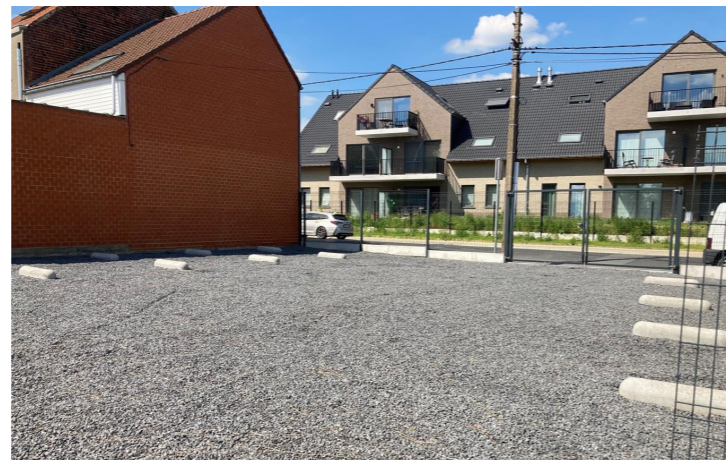

Garage / Parking Mouscron

Chaussee des Ballons, 84 A
Référence 4391794

À LOUER - 40€

056/34.00.04
www.dlgroupe.com
info@cabinet056.be

Agence immobilière 056
Rue de Menin, 400
7700 Mouscron

056/34.00.04
www.dlgroupe.com
info@cabinet056.be