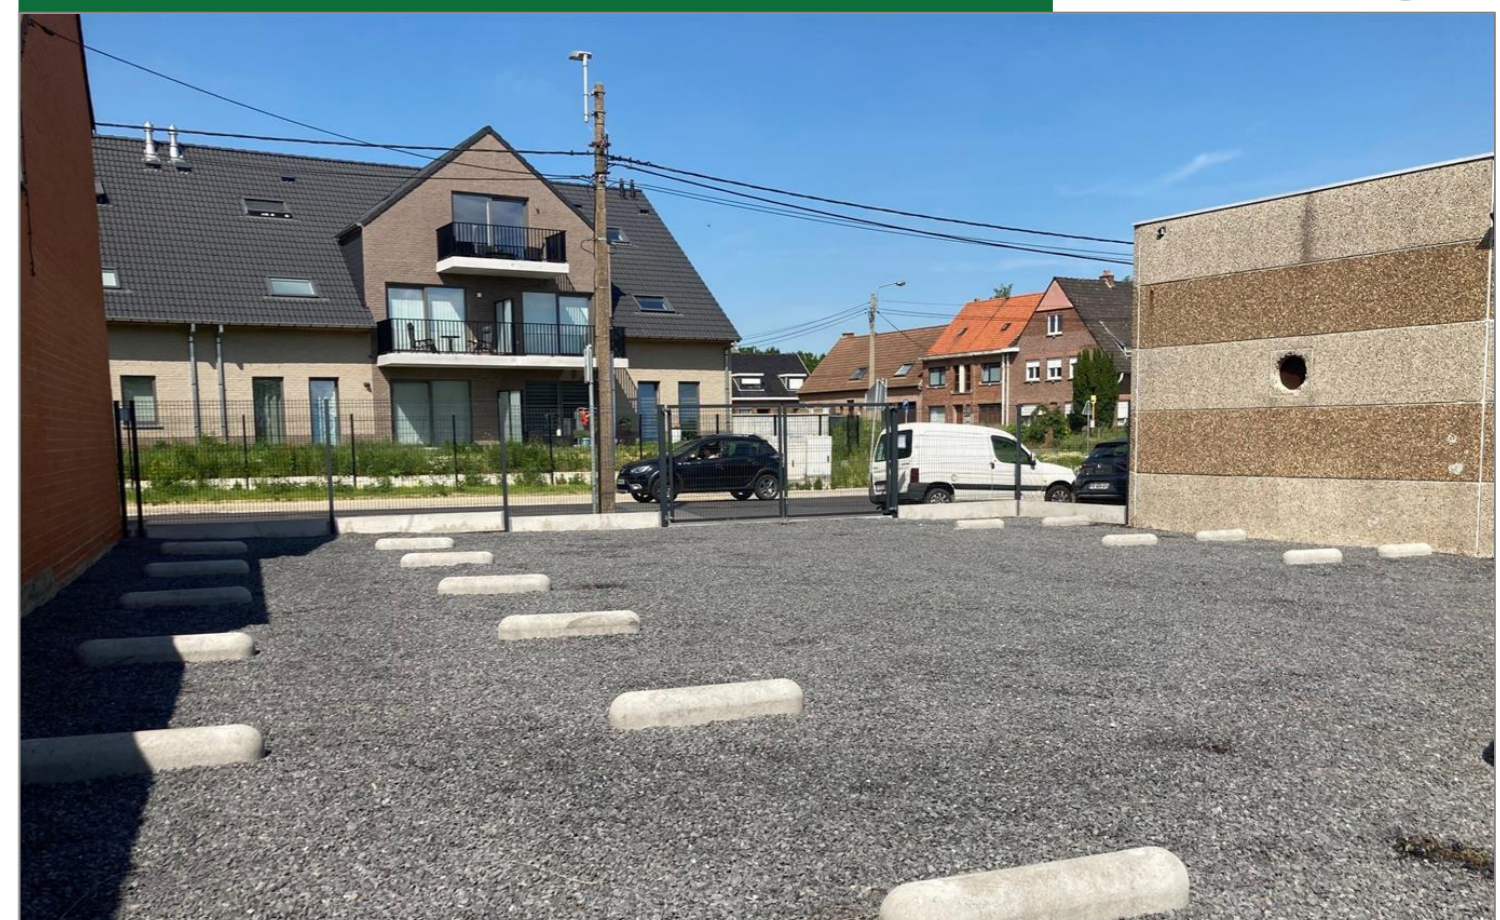

Garage / Parking Mouscron

Chaussee des Ballons, 84 A
Référence 4391794

À LOUER - 40€

056/34.00.04
www.dlgroupe.com
info@cabinet056.be

Agence immobilière 056
Rue de Menin, 400
7700 Mouscron

056/34.00.04
www.dlgroupe.com
info@cabinet056.be